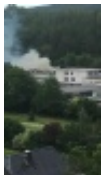

Unsere letzten Einsätze

38. Brennende Hecke - Engelskirchen-Hardt

13.06.2019 19:10 von Michael Gauger

Mitten im wöchentlichen Arbeitsdienst schrillen die Meldeempfänger, was in diesem Fall natürlich eine enorm kurze Ausrück zur Folge hatte. Auslöser war eine unklare Rauchentwicklung im Ortsteil Hardt.

Vor Ort fanden die Kameraden eine brennende Hecke von ca. 5 Meter Länge in unmittelbarer Nähe einer Gartenhütte vor, die mittels Schnellangriff schnell abgelöscht wurde. Mittels Wärmebildkamera wurde eine Kontrolle auf evtl. Glutnester durchgeführt.

Technik: ELW, TLF, LF Mannschaft: 13 Dauer: ca. 30min

•